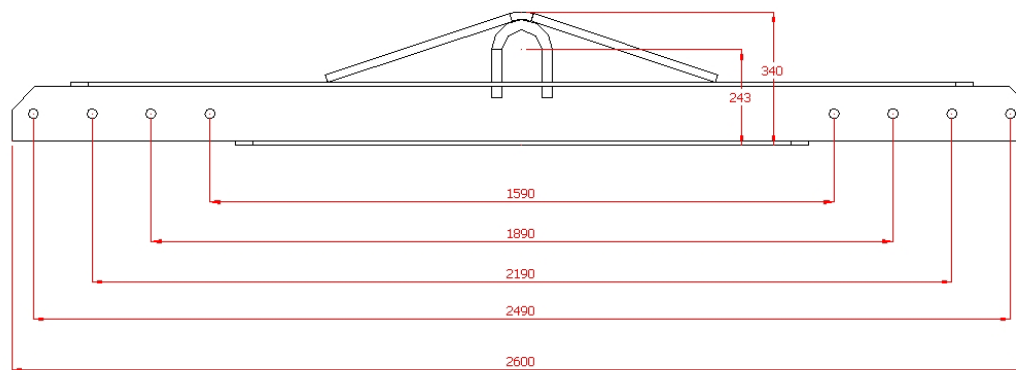

CARACTERÍSTICAS

MODELO	G-21	G-22
PRESTACIONES		
CARGA MÁXIMA (Kg.)	3.500	4.500
MEDIDA MAX. HOJA (mm.)	3210x2550	4500x2550
PESO (Kg.)	100	150

- ✓ Fácil manejo.
- ✓ Seguridad y rapidez en la carga y descarga.
- ✓ Marcado CE.

YUGO: G-21

G-22