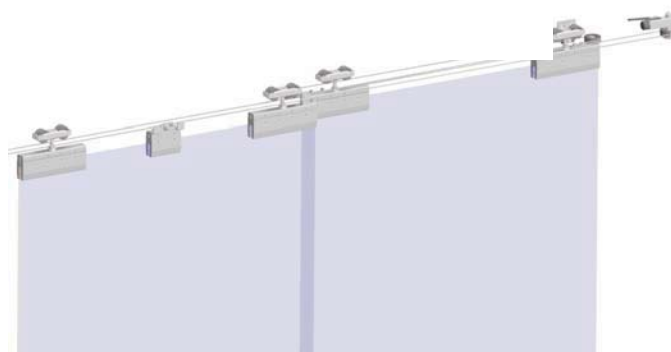

hojas izquierda
left sashes

hojas derecha
right sashes

SINCRO PROGRESIVA

Para Hojas Correderas
de hasta 80 Kg.

For Sliding doors
up to 80 kg.

DIVISIONES Y PUERTAS DE VIDRIO

GLASS DIVIDERS AND
DOORS

SV-SINCRO PROGRESIVA