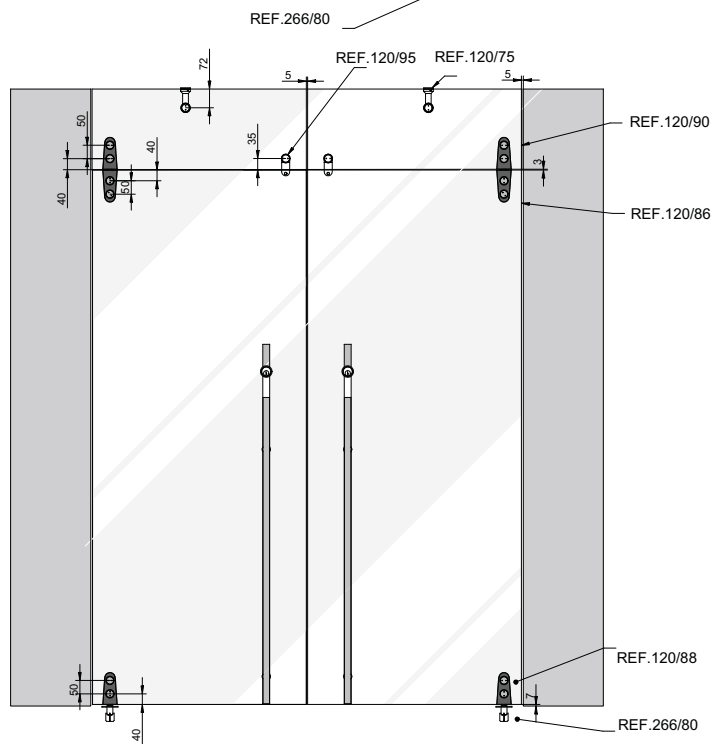

120/95

120/83

120/75

tecnología para el Vidrio
Maquinaria, Herramientas y Accesorios

Telf.953 607237 - Fax.953 606757

www.adetecsl.es email: adetec@adetecsl.es

120/77

120/79

120/81

D°	90°	95°	100°	105°	110°	115°	120°	125°	130°	135°	180°
C = 60	A/B	80	75	71	67	63	60	56	54	51	48

120/86

120/90

120/92

120/88

120/93