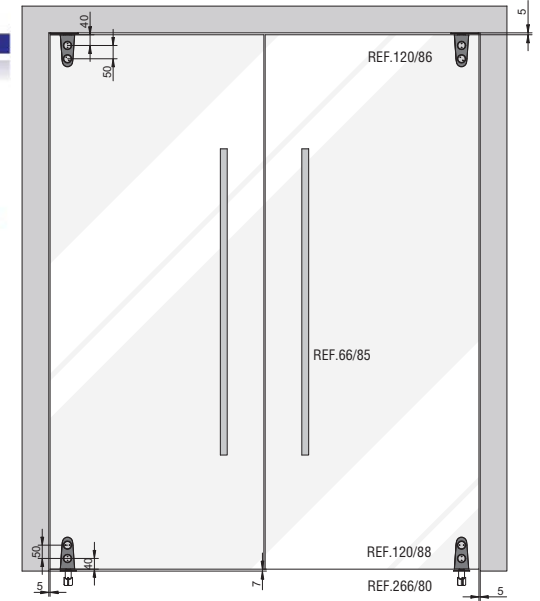

120/95

120/83

120/75

tecnología para el Vidrio
Maquinaria, Herramientas y Accesorios

Telf.953 607237 - Fax.953 606757

www.adetecsl.es email: adetec@adetecsl.es

120/77

120/79

120/81

D°	90°	95°	100°	105°	110°	115°	120°	125°	130°	135°	180°
C = 60	A/B	80	75	71	67	63	60	56	54	51	48

120/86

120/90

120/92

120/88

120/93