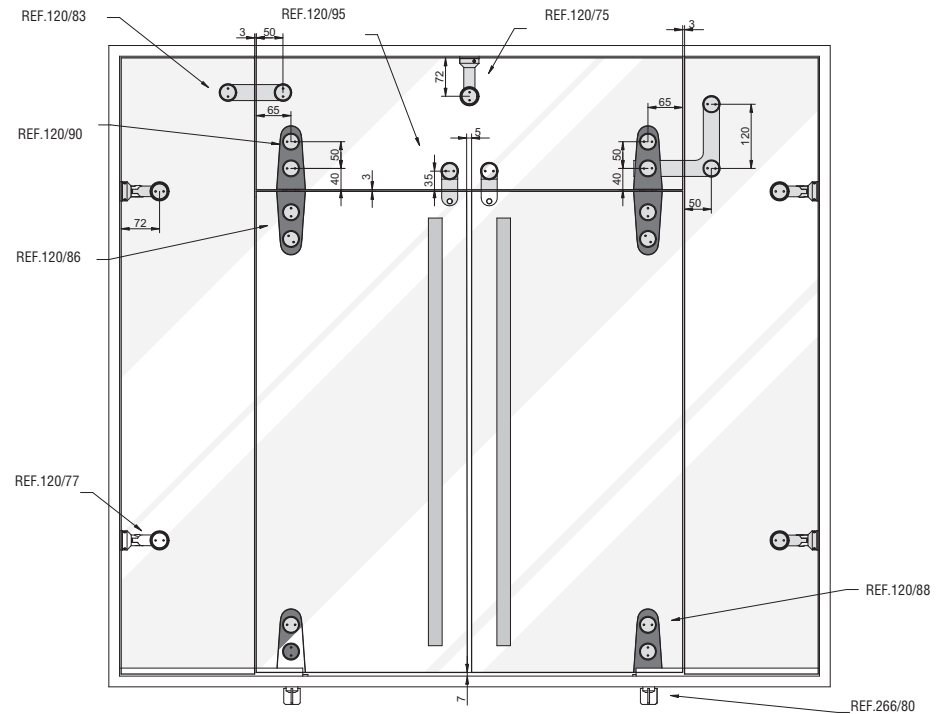

120/95

120/83

120/75

tecnología para el Vidrio
Maquinaria, Herramientas y Accesorios

Telf.953 607237 - Fax.953 606757

www.adetecsl.es email: adetec@adetecsl.es

120/77

120/79

120/81

D°	90°	95°	100°	105°	110°	115°	120°	125°	130°	135°	180°
C = 60	A/B	80	75	71	67	63	60	56	54	51	48

120/86

120/90

120/92

120/88

120/93