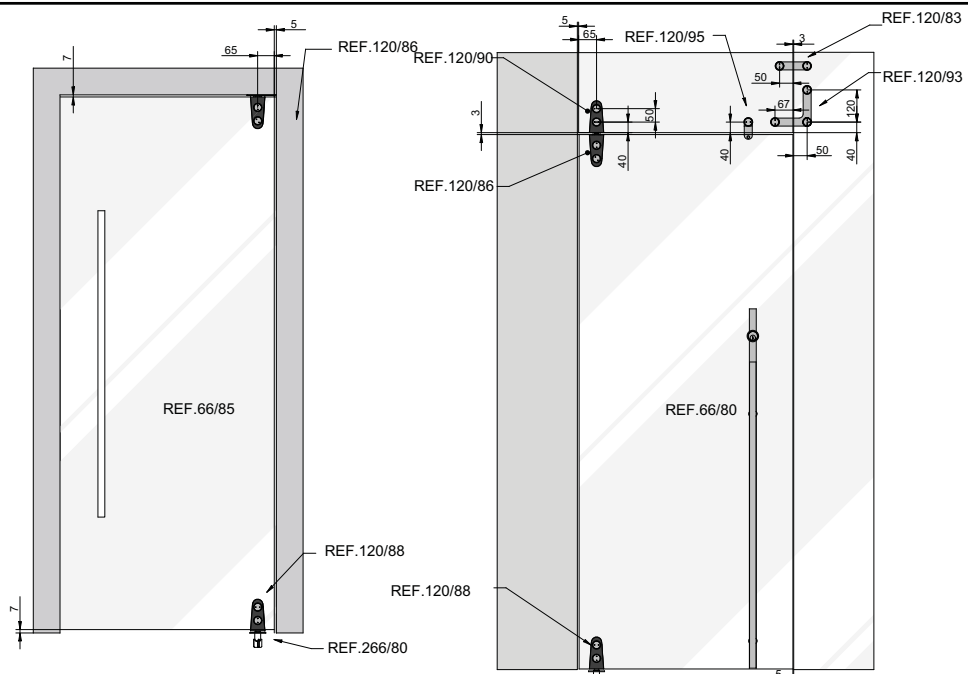

120/95

120/83

120/75

tecnología para el Vidrio
Maquinaria, Herramientas y Accesorios

Telf.953 607237 - Fax.953 606757

www.adetecsl.es email: adetec@adetecsl.es

120/77

120/79

120/81

D°	90°	95°	100°	105°	110°	115°	120°	125°	130°	135°	180°
C = 60	A/B	80	75	71	67	63	60	56	54	51	48

120/86

120/90

120/92

120/88

120/93