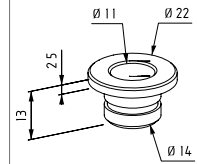

## A86

- Catenacciolo con chiave.
- Cerradillo con llave.
- Locking bolt with key.
- Schubriegel mit Schlüssel.

0180

0086

## B19

- Catenacciolo senza tacca nel vetro. Per vetro da 8-10mm. Per spessori diversi del vetro specificare.
- Cerradillo sin muesca en el vidrio. Para vidrio de 8-10 mm. Sobre pedido, para espesores diferentes de vidrio.
- Locking bolt without cut in the glass. For 8-10 mm. Different thickness on request.
- Schubriegel ohne Einschnitt im Glas. Für 8-10mm Glas. Unterschiedliche Dicke auf Wunsch.