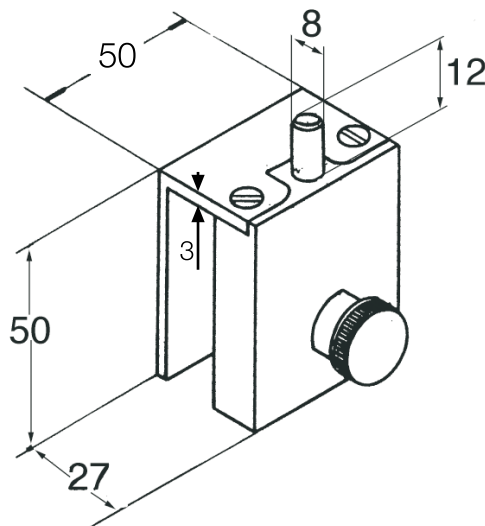

## A86

- Catenacciolo con chiave.
- Cerradillo con llave.
- Locking bolt with key.
- Schubriegel mit Schlüssel.

0180

0086

## B19

- Catenacciolo senza tacca nel vetro. Per vetro da 8-10mm. Per spessori diversi del vetro specificare.
- Cerradillo sin muesca en el vidrio. Para vidrio de 8-10 mm. Sobre pedido, para espesores diferentes de vidrio.
- Locking bolt without cut in the glass. For 8-10 mm. Different thickness on request.
- Schubriegel ohne Einschnitt im Glas. Für 8-10mm Glas. Unterschiedliche Dicke auf Wunsch.