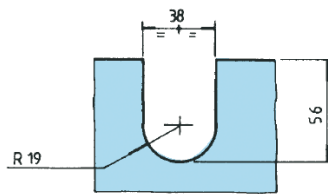

## A86

- Catenacciolo con chiave.
- Cerradillo con llave.
- Locking bolt with key.
- Schubriegel mit Schlüssel.

0180

0086

## B19

- Catenacciolo senza tacca nel vetro. Per vetro da 8-10mm. Per spessori diversi del vetro specificare.
- Cerradillo sin muesca en el vidrio. Para vidrio de 8-10 mm. Sobre pedido, para espesores diferentes de vidrio.
- Locking bolt without cut in the glass. For 8-10 mm. Different thickness on request.
- Schubriegel ohne Einschnitt im Glas. Für 8-10mm Glas. Unterschiedliche Dicke auf Wunsch.