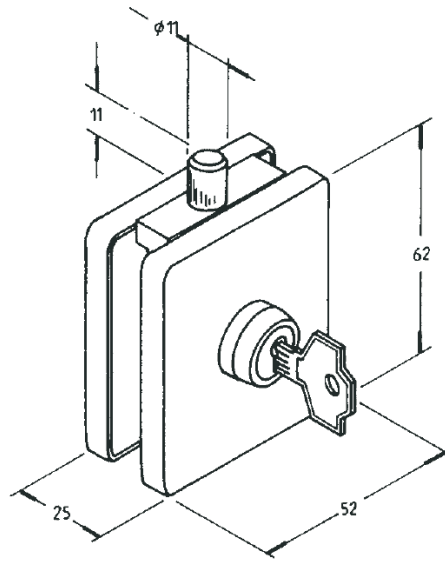

## A86

- Catenacciolo con chiave.
- Cerradillo con llave.
- Locking bolt with key.
- Schubriegel mit Schlüssel.

0180

0086

## B19

- Catenacciolo senza tacca nel vetro. Per vetro da 8-10mm. Per spessori diversi del vetro specificare.
- Cerradillo sin muesca en el vidrio. Para vidrio de 8-10 mm. Sobre pedido, para espesores diferentes de vidrio.
- Locking bolt without cut in the glass. For 8-10 mm. Different thickness on request.
- Schubriegel ohne Einschnitt im Glas. Für 8-10mm Glas. Unterschiedliche Dicke auf Wunsch.