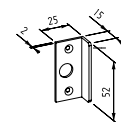

## B19

- Catenacciolo senza tacca nel vetro. Per vetro da 8-10mm. Per spessori diversi del vetro specificare.
- Cerradillo sin muesca en el vidrio. Para vidrio de 8-10 mm. Sobre pedido, para espesores diferentes de vidrio.
- Locking bolt without cut in the glass. For 8-10 mm. Different thickness on request.
- Schubriegel ohne Einschnitt im Glas. Für 8-10mm Glas. Unterschiedliche Dicke auf Wunsch.