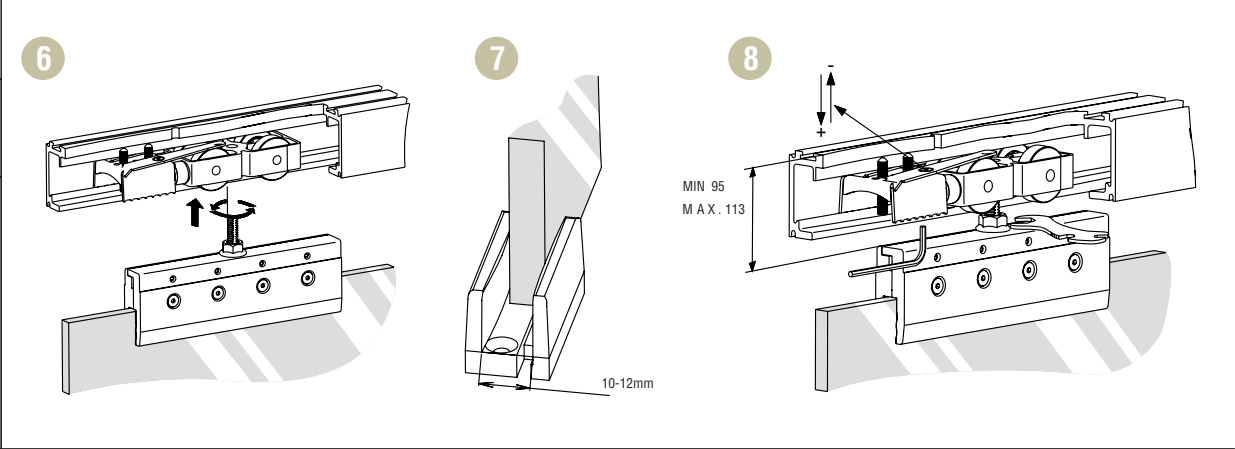

# SV-A200

PARA HOJAS CORREDERAS DE HASTA 200 KG DE PESO  
 FOR SLIDING DOORS UP TO 200 KG WEIGHT  
 POUR PORTES COULISSANTES D'UN POIDS ALLANT JUSQU'A 200 KG

Características técnicas  
 Technical characteristics  
 Caractéristiques techniques

10-12mm.

54X53mm.