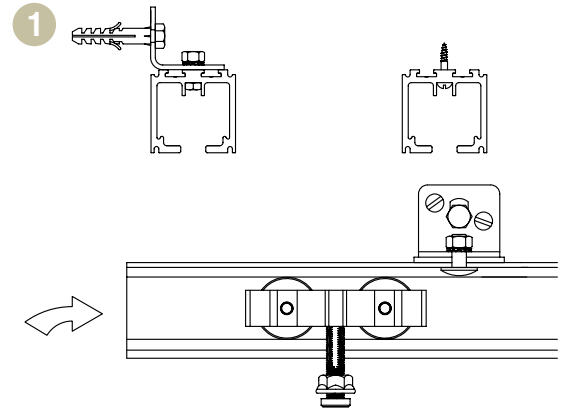

# SV-A200

PARA HOJAS CORREDERAS DE HASTA 200 KG DE PESO  
 FOR SLIDING DOORS UP TO 200 KG WEIGHT  
 POUR PORTES COULISSANTES D'UN POIDS ALLANT JUSQU'A 200 KG

Características técnicas  
 Technical characteristics  
 Caractéristiques techniques

10-12mm.

54X53mm.