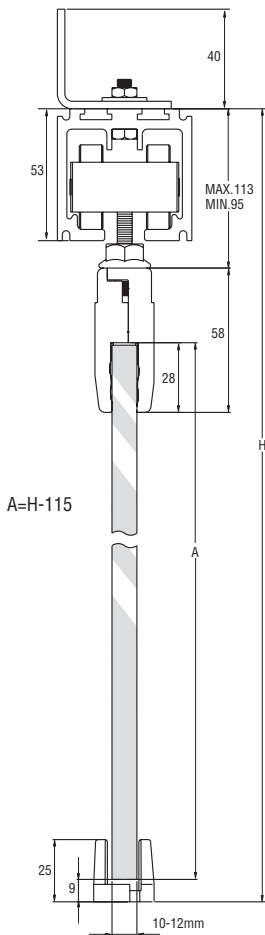

# SV-A200

PARA HOJAS CORREDERAS DE HASTA 200 KG DE PESO  
 FOR SLIDING DOORS UP TO 200 KG WEIGHT  
 POUR PORTES COULISSANTES D'UN POIDS ALLANT JUSQU'A 200 KG

Características técnicas  
 Technical characteristics  
 Caractéristiques techniques

10-12mm.

54X53mm.