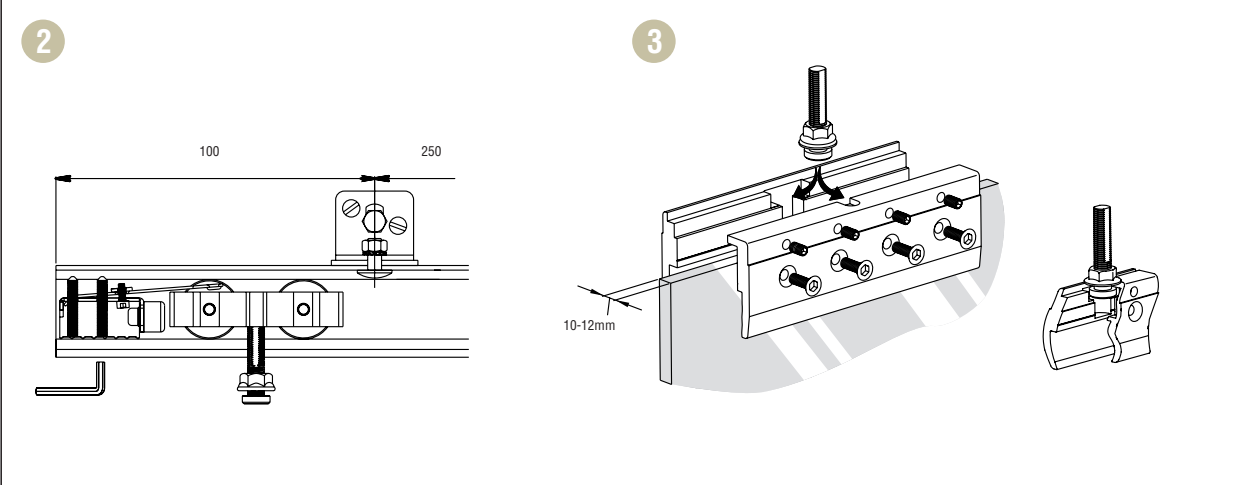

# SV-A200

PARA HOJAS CORREDERAS DE HASTA 200 KG DE PESO  
 FOR SLIDING DOORS UP TO 200 KG WEIGHT  
 POUR PORTES COULISSANTES D'UN POIDS ALLANT JUSQU'A 200 KG

Características técnicas  
 Technical characteristics  
 Caractéristiques techniques

10-12mm.

54X53mm.