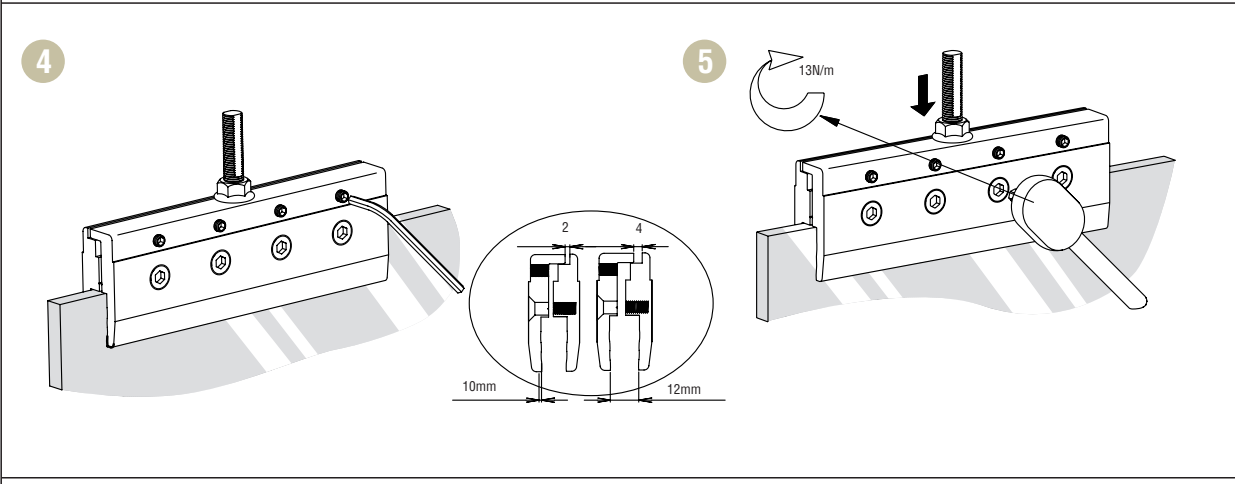

# SV-A200

PARA HOJAS CORREDERAS DE HASTA 200 KG DE PESO  
 FOR SLIDING DOORS UP TO 200 KG WEIGHT  
 POUR PORTES COULISSANTES D'UN POIDS ALLANT JUSQU'A 200 KG

Características técnicas  
 Technical characteristics  
 Caractéristiques techniques

10-12mm.

54X53mm.