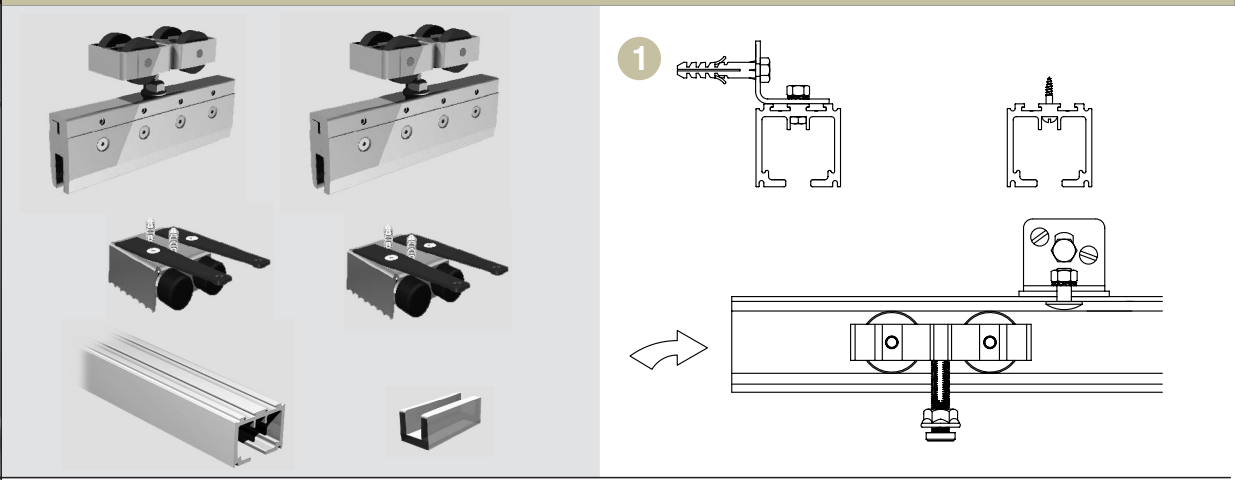

# SV-A200

PARA HOJAS CORREDERAS DE HASTA 200 KG DE PESO  
 FOR SLIDING DOORS UP TO 200 KG WEIGHT  
 POUR PORTES COULISSANTES D'UN POIDS ALLANT JUSQU'A 200 KG

Características técnicas  
 Technical characteristics  
 Caractéristiques techniques

10-12mm.

54X53mm.