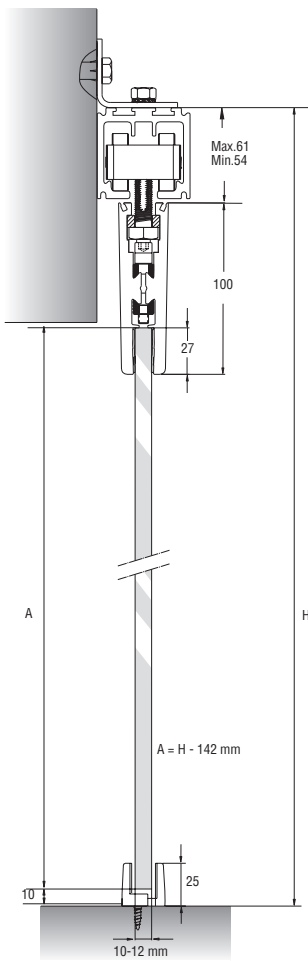

SV-A300

PARA HOJAS CORREDERAS DE HASTA 300 KG DE PESO
 FOR SLIDING DOORS OF UP TO 300 KG WEIGHT
 POUR PORTES COULISSANTES D'UN POIDS ALLANT JUSQU'À 300 KG

Características técnicas
 Technical characteristics
 Caractéristiques techniques

10-12 mm

54x53mm