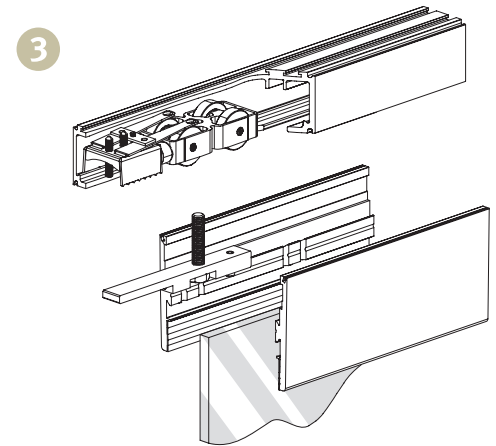

SV-A300

PARA HOJAS CORREDERAS DE HASTA 300 KG DE PESO
 FOR SLIDING DOORS OF UP TO 300 KG WEIGHT
 POUR PORTES COULISSANTES D'UN POIDS ALLANT JUSQU'À 300 KG

Características técnicas
 Technical characteristics
 Caractéristiques techniques

10-12 mm

54x53mm