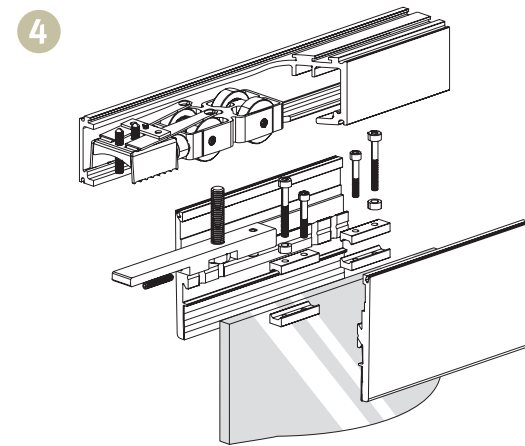

SV-A300

PARA HOJAS CORREDERAS DE HASTA 300 KG DE PESO
 FOR SLIDING DOORS OF UP TO 300 KG WEIGHT
 POUR PORTES COULISSANTES D'UN POIDS ALLANT JUSQU'À 300 KG

Características técnicas
 Technical characteristics
 Caractéristiques techniques

10-12 mm

54x53mm