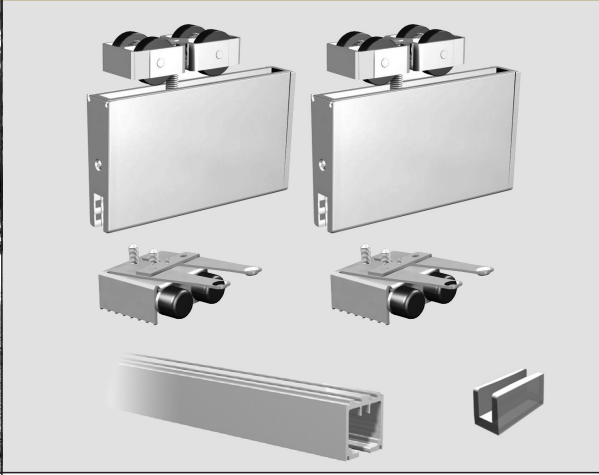

SV-A300

PARA HOJAS CORREDERAS DE HASTA 300 KG DE PESO
 FOR SLIDING DOORS OF UP TO 300 KG WEIGHT
 POUR PORTES COULISSANTES D'UN POIDS ALLANT JUSQU'À 300 KG

Características técnicas
 Technical characteristics
 Caractéristiques techniques

10-12 mm

54x53mm