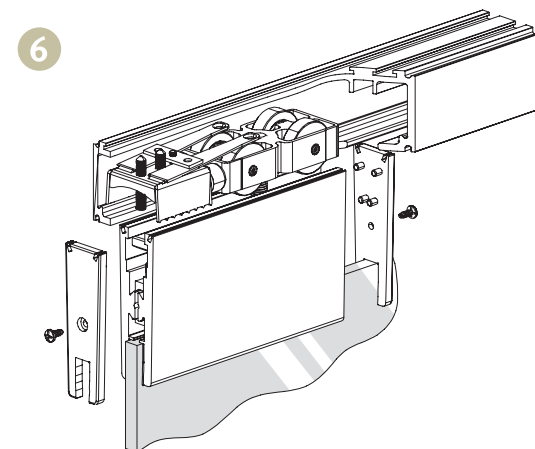

SV-A300

PARA HOJAS CORREDERAS DE HASTA 300 KG DE PESO
 FOR SLIDING DOORS OF UP TO 300 KG WEIGHT
 POUR PORTES COULISSANTES D'UN POIDS ALLANT JUSQU'À 300 KG

Características técnicas
 Technical characteristics
 Caractéristiques techniques

10-12 mm

54x53mm