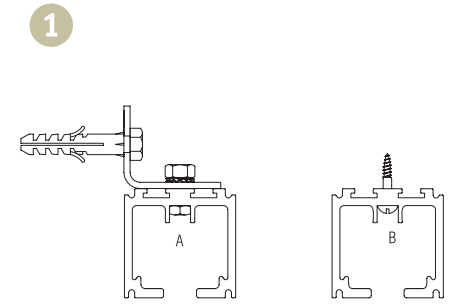

SV-A300

PARA HOJAS CORREDERAS DE HASTA 300 KG DE PESO
 FOR SLIDING DOORS OF UP TO 300 KG WEIGHT
 POUR PORTES COULISSANTES D'UN POIDS ALLANT JUSQU'À 300 KG

Características técnicas
 Technical characteristics
 Caractéristiques techniques

10-12 mm

54x53mm