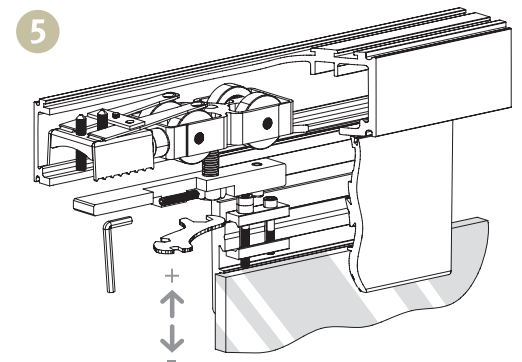

SV-A300

PARA HOJAS CORREDERAS DE HASTA 300 KG DE PESO
 FOR SLIDING DOORS OF UP TO 300 KG WEIGHT
 POUR PORTES COULISSANTES D'UN POIDS ALLANT JUSQU'À 300 KG

Características técnicas
 Technical characteristics
 Caractéristiques techniques

10-12 mm

54x53mm