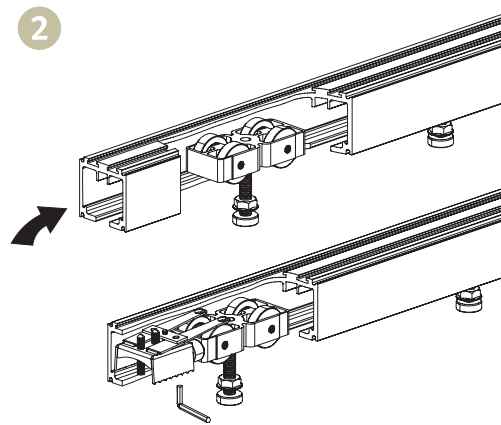

SV-A300

PARA HOJAS CORREDERAS DE HASTA 300 KG DE PESO
 FOR SLIDING DOORS OF UP TO 300 KG WEIGHT
 POUR PORTES COULISSANTES D'UN POIDS ALLANT JUSQU'À 300 KG

Características técnicas
 Technical characteristics
 Caractéristiques techniques

10-12 mm

54x53mm