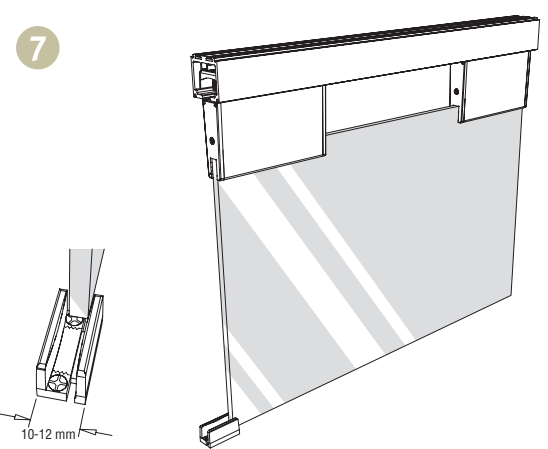

SV-A300

PARA HOJAS CORREDERAS DE HASTA 300 KG DE PESO
 FOR SLIDING DOORS OF UP TO 300 KG WEIGHT
 POUR PORTES COULISSANTES D'UN POIDS ALLANT JUSQU'À 300 KG

Características técnicas
 Technical characteristics
 Caractéristiques techniques

10-12 mm

54x53mm