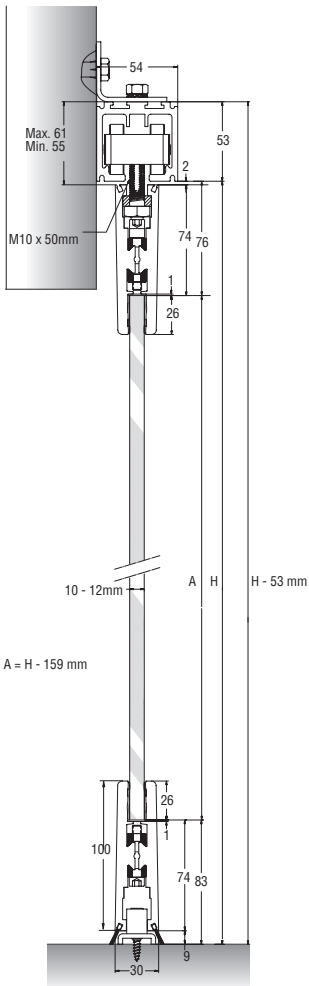

# SV-LA300

PARA HOJAS CORREDERAS DE HASTA 300 KG DE PESO  
 FOR SLIDING DOORS OF UP TO 300 KG WEIGHT  
 POUR PORTES COULISSANTES D'UN POIDS ALLANT JUSQU'À 300 KG

Características técnicas  
 Technical characteristics  
 Caractéristiques techniques

10-12 mm

54x53mm