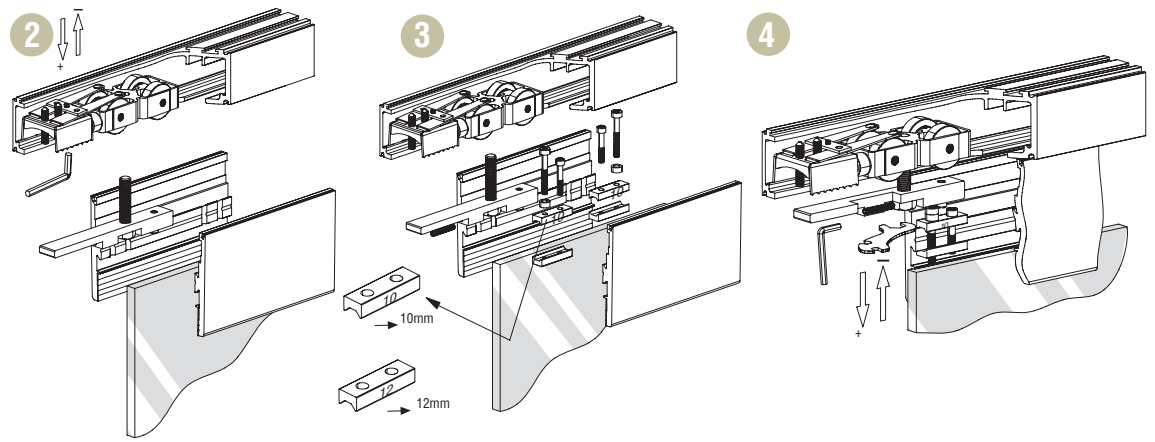

# SV-LA300

PARA HOJAS CORREDERAS DE HASTA 300 KG DE PESO  
 FOR SLIDING DOORS OF UP TO 300 KG WEIGHT  
 POUR PORTES COULISSANTES D'UN POIDS ALLANT JUSQU'À 300 KG

Características técnicas  
 Technical characteristics  
 Caractéristiques techniques

10-12 mm

54x53mm