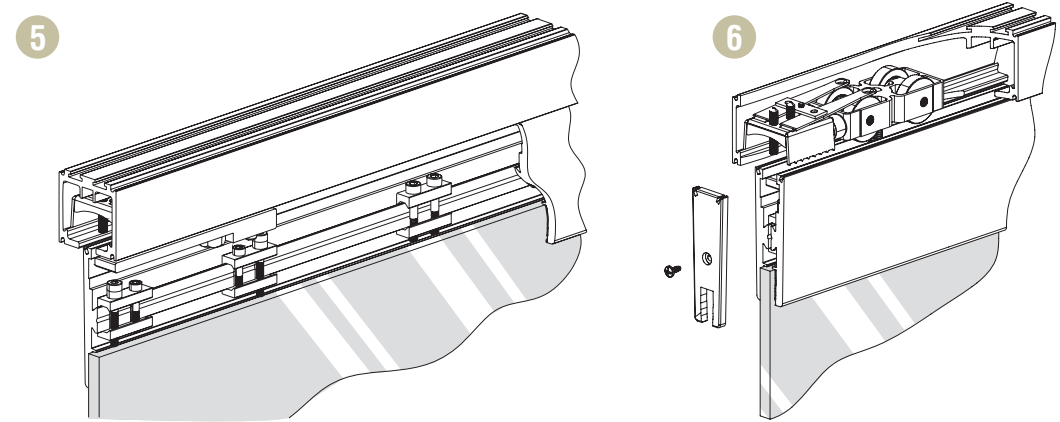

# SV-LA300

PARA HOJAS CORREDERAS DE HASTA 300 KG DE PESO  
 FOR SLIDING DOORS OF UP TO 300 KG WEIGHT  
 POUR PORTES COULISSANTES D'UN POIDS ALLANT JUSQU'À 300 KG

Características técnicas  
 Technical characteristics  
 Caractéristiques techniques

10-12 mm

54x53mm