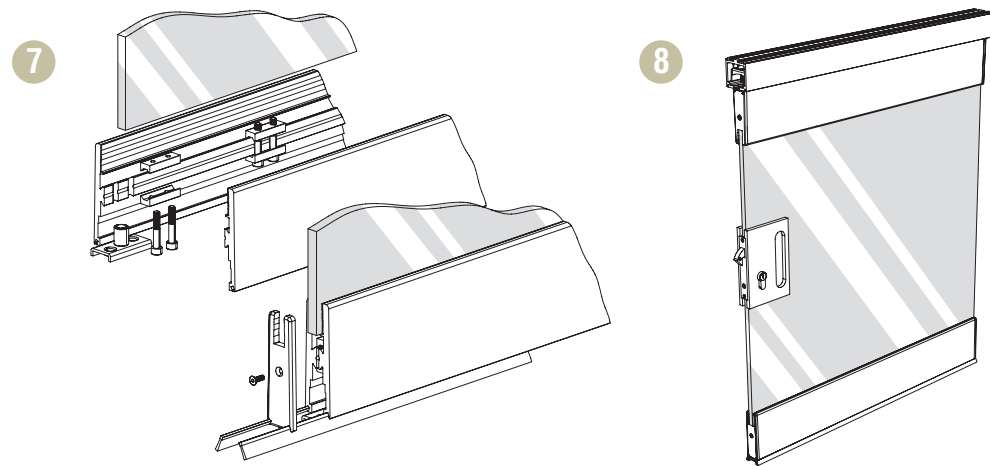

# SV-LA300

PARA HOJAS CORREDERAS DE HASTA 300 KG DE PESO  
 FOR SLIDING DOORS OF UP TO 300 KG WEIGHT  
 POUR PORTES COULISSANTES D'UN POIDS ALLANT JUSQU'À 300 KG

Características técnicas  
 Technical characteristics  
 Caractéristiques techniques

10-12 mm

54x53mm