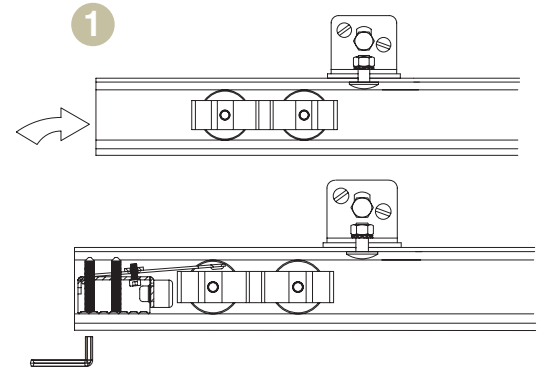

# SV-LA300

PARA HOJAS CORREDERAS DE HASTA 300 KG DE PESO  
 FOR SLIDING DOORS OF UP TO 300 KG WEIGHT  
 POUR PORTES COULISSANTES D'UN POIDS ALLANT JUSQU'À 300 KG

Características técnicas  
 Technical characteristics  
 Caractéristiques techniques

10-12 mm

54x53mm