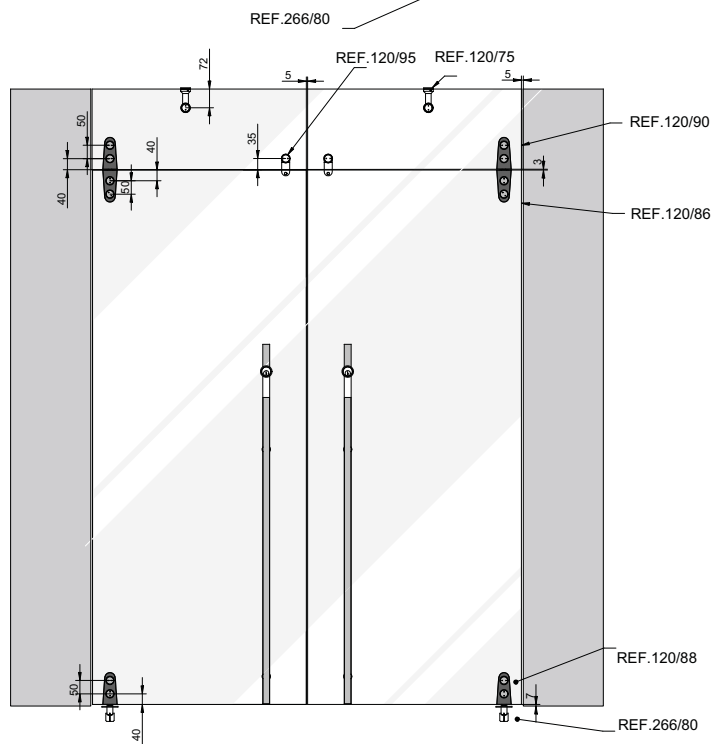

120/95

120/83

120/75

120/77

120/79

120/81

tecnología para el Vidrio
Maquinaria, Herramientas y Accesorios

Telf.953 607237 - Fax.953 606757

www.adetecsl.es email: adetec@adetecsl.es

D°	90°	95°	100°	105°	110°	115°	120°	125°	130°	135°	180°
C = 60	A/B	80	75	71	67	63	60	56	54	51	48

120/86

120/90

120/92

120/88

120/93